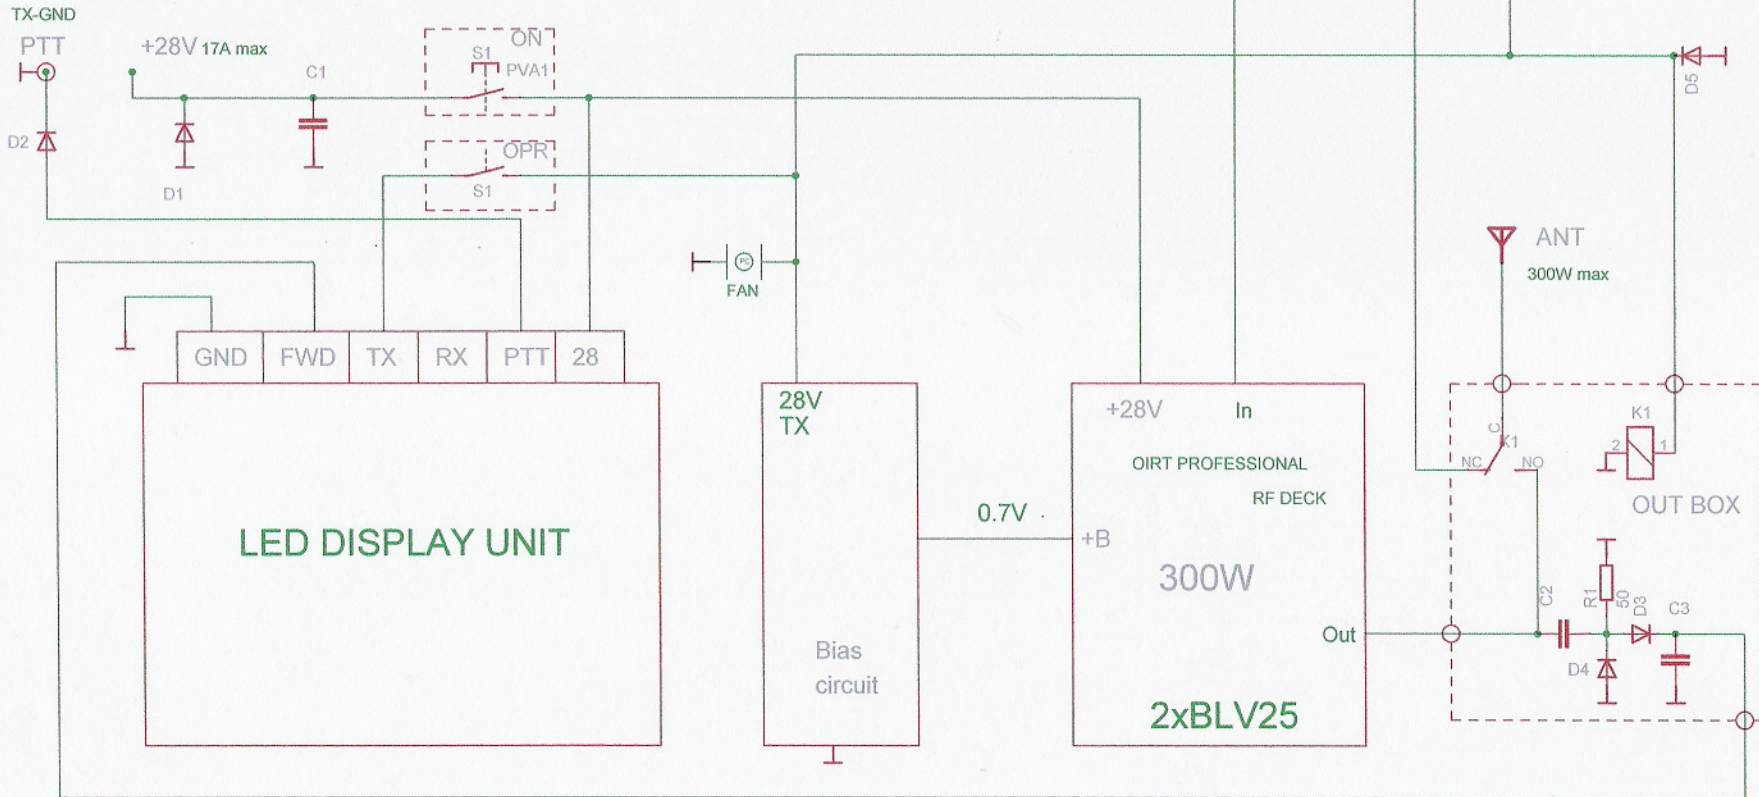

B

C

C

D

D

S1=PWR ON
S1B=STBY/QRO

| | | |
|-------------|-------------------------------|------------|
| ENTWICKLER: | DATEINAME: ME300 4m PA | |
| ZEICHNER: | Last mod: 2010.11.29 18:19:56 | |
| AUFTR.-NR.: | | Blatt: 1/1 |
| GER.-NR.: | zu GERÄT: | |